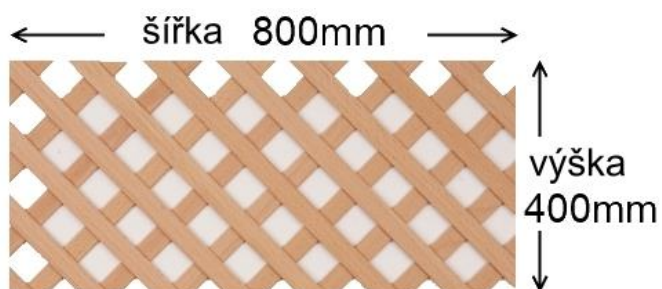

## Formáty ozdobných a přeplátovaných dřevěných mřížek - popis

### Skladový formát – fixní rozměr š 1200 x v 600 mm

- horní vrstva lišt směřuje směrem doleva

### Přesný rozměr

- horní vrstva lišt směřuje směrem doleva

Zvolte si přesný rozměr dle Vaší potřeby, např.:

nebo také:

Přesný rozměr je možný do velikosti formátu:

šířka od 300 do 2.000 mm

výška od 200 do 1.000 mm