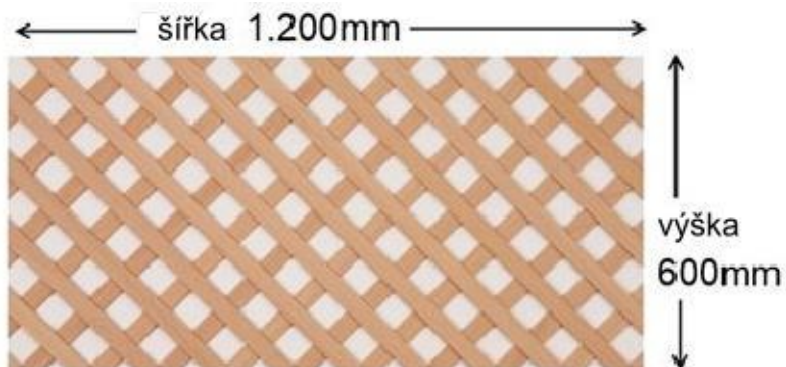

## Formáty ozdobných a přeplátovaných dřevěných mřížek - popis

### Skladový formát – fixní rozměr š 1200 x v 600 mm

- horní vrstva lišt směřuje směrem doleva

### Přesný rozměr

- horní vrstva lišt směřuje směrem doleva

Zvolte si přesný rozměr dle Vaší potřeby, např.:

nebo také:

Přesný rozměr je možný do velikosti formátu:

šířka od 300 do 2.000 mm

výška od 200 do 1.000 mm