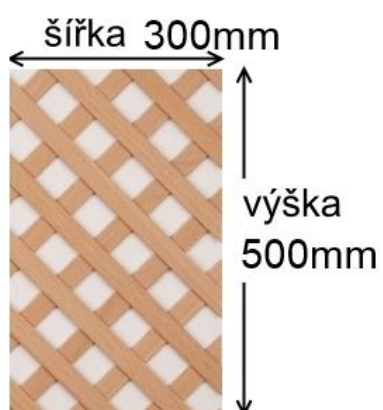

## Formáty ozdobných a přeplátovaných dřevěných mřížek - popis

### Skladový formát – fixní rozměr š 1200 x v 600 mm

- horní vrstva lišt směřuje směrem doleva

### Přesný rozměr

- horní vrstva lišt směřuje směrem doleva

Zvolte si přesný rozměr dle Vaší potřeby, např.:

nebo také:

Přesný rozměr je možný do velikosti formátu:

šířka od 300 do 2.000 mm

výška od 200 do 1.000 mm